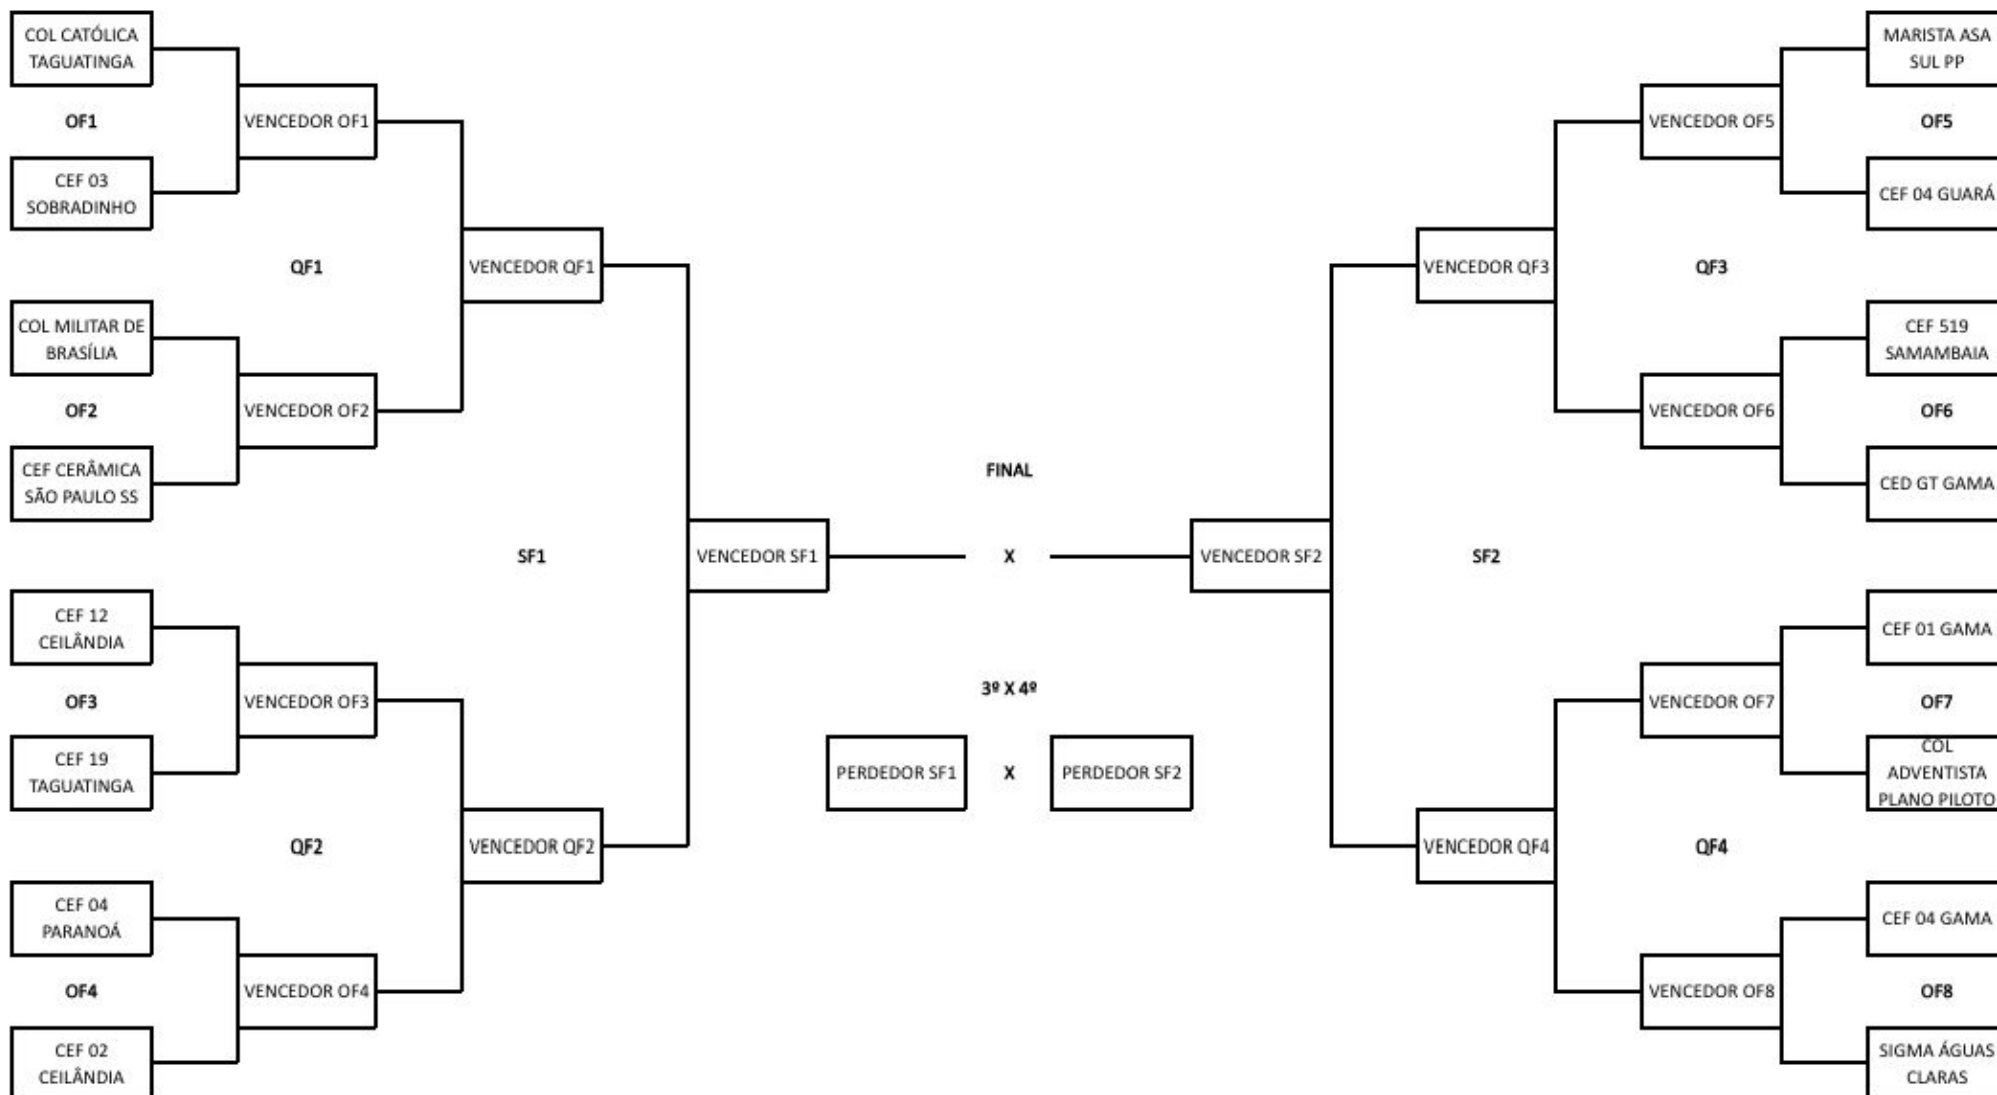

2024

GDF

Secretaria de Estado de Educação

64° JOGOS ESCOLARES

DO DISTRITO FEDERAL

BOLETIM OFICIAL 8

FUTSAL

CHAVEAMENTO 8ª DE FINAL

FASE ELIMINATÓRIA

FUTSAL MASCULINO 12 A 14 ANOS

FASE ELIMINATÓRIA

FUTSAL FEMININO 12 A 14 ANOS

TABELA DE JOGOS

CATEGORIA 12 A 14 ANOS

25/06/2024 - TERÇA-FEIRA

GINÁSIO POLIESPORTIVO ESPELHO D'ÁGUA (St. Sul AE 2, Brazlândia, Distrito Federal)

JG	Horário	Gênero	Equipe A			Equipe B	Rodada	Grupo
78	9h	MASCULINO	CEF 12 CEILÂNDIA	X		CEF 19 TAGUATINGA	OF3	Oitavas de Final
77	9h45	FEMININO	CEF 01 CANDANGOLÂNDIA	X		CEF 10 GUARÁ	OF3	Oitavas de Final
81	10h30	FEMININO	CEF CERÂMICA SÃO PAULO SS	X		CEF 12 CEILÂNDIA	OF5	Oitavas de Final
76	11h15	MASCULINO	COL MILITAR DE BRASÍLIA	X		CEF CERÂMICA SÃO PAULO SS	OF2	Oitavas de Final