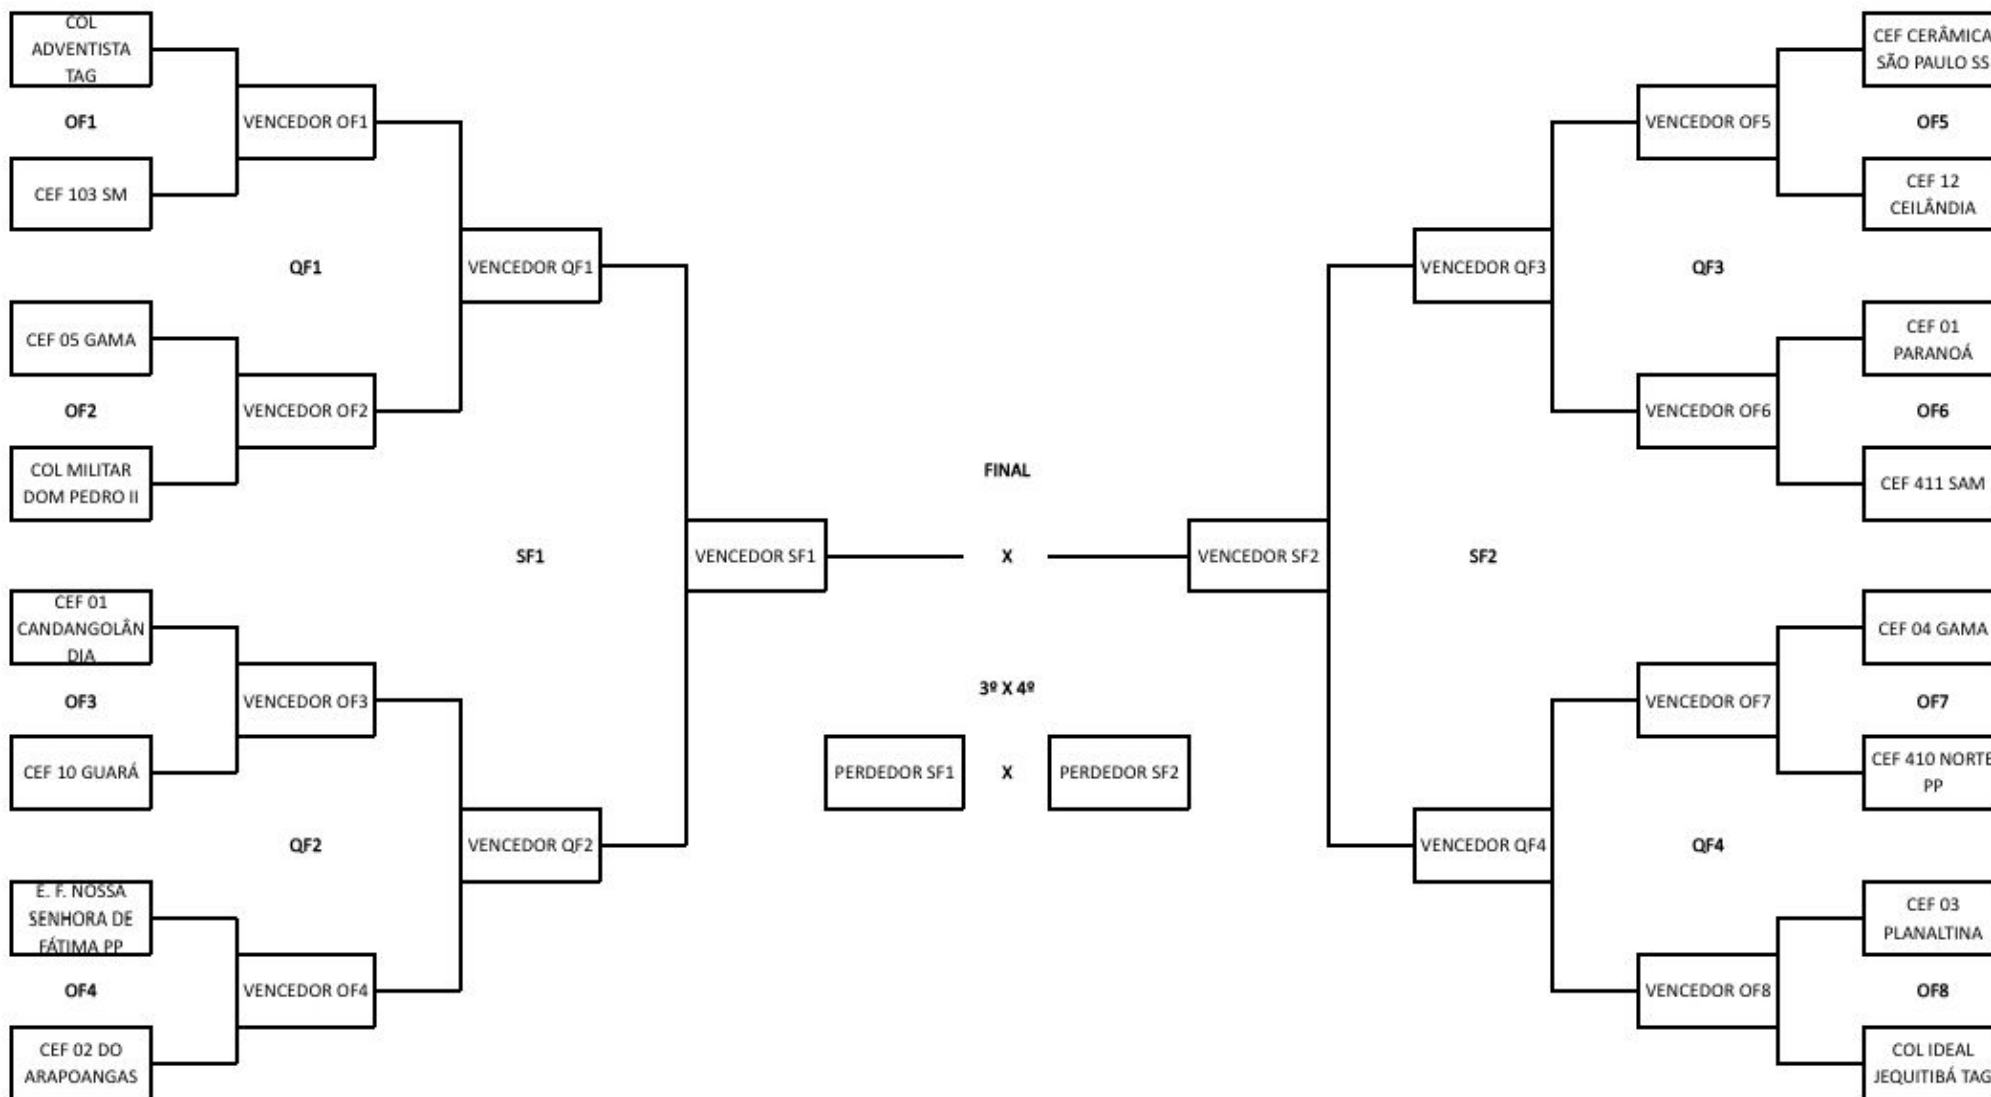

2024

GDF

Secretaria de Estado de Educação

64° JOGOS ESCOLARES

DO DISTRITO FEDERAL

BOLETIM OFICIAL 8

FUTSAL

CHAVEAMENTO 8ª DE FINAL

FASE ELIMINATÓRIA

FUTSAL MASCULINO 12 A 14 ANOS

FASE ELIMINATÓRIA

FUTSAL FEMININO 12 A 14 ANOS

TABELA DE JOGOS

CATEGORIA 12 A 14 ANOS

25/06/2024 - TERÇA-FEIRA

GINÁSIO POLIESPORTIVO ESPELHO D'ÁGUA (St. Sul AE 2, Brazlândia, Distrito Federal)

JG	Horário	Gênero	Equipe A			Equipe B	Rodada	Grupo
78	9h	MASCULINO	CEF 12 CEILÂNDIA	X		CEF 19 TAGUATINGA	OF3	Oitavas de Final
77	9h45	FEMININO	CEF 01 CANDANGOLÂNDIA	X		CEF 10 GUARÁ	OF3	Oitavas de Final
81	10h30	FEMININO	CEF CERÂMICA SÃO PAULO SS	X		CEF 12 CEILÂNDIA	OF5	Oitavas de Final
76	11h15	MASCULINO	COL MILITAR DE BRASÍLIA	X		CEF CERÂMICA SÃO PAULO SS	OF2	Oitavas de Final