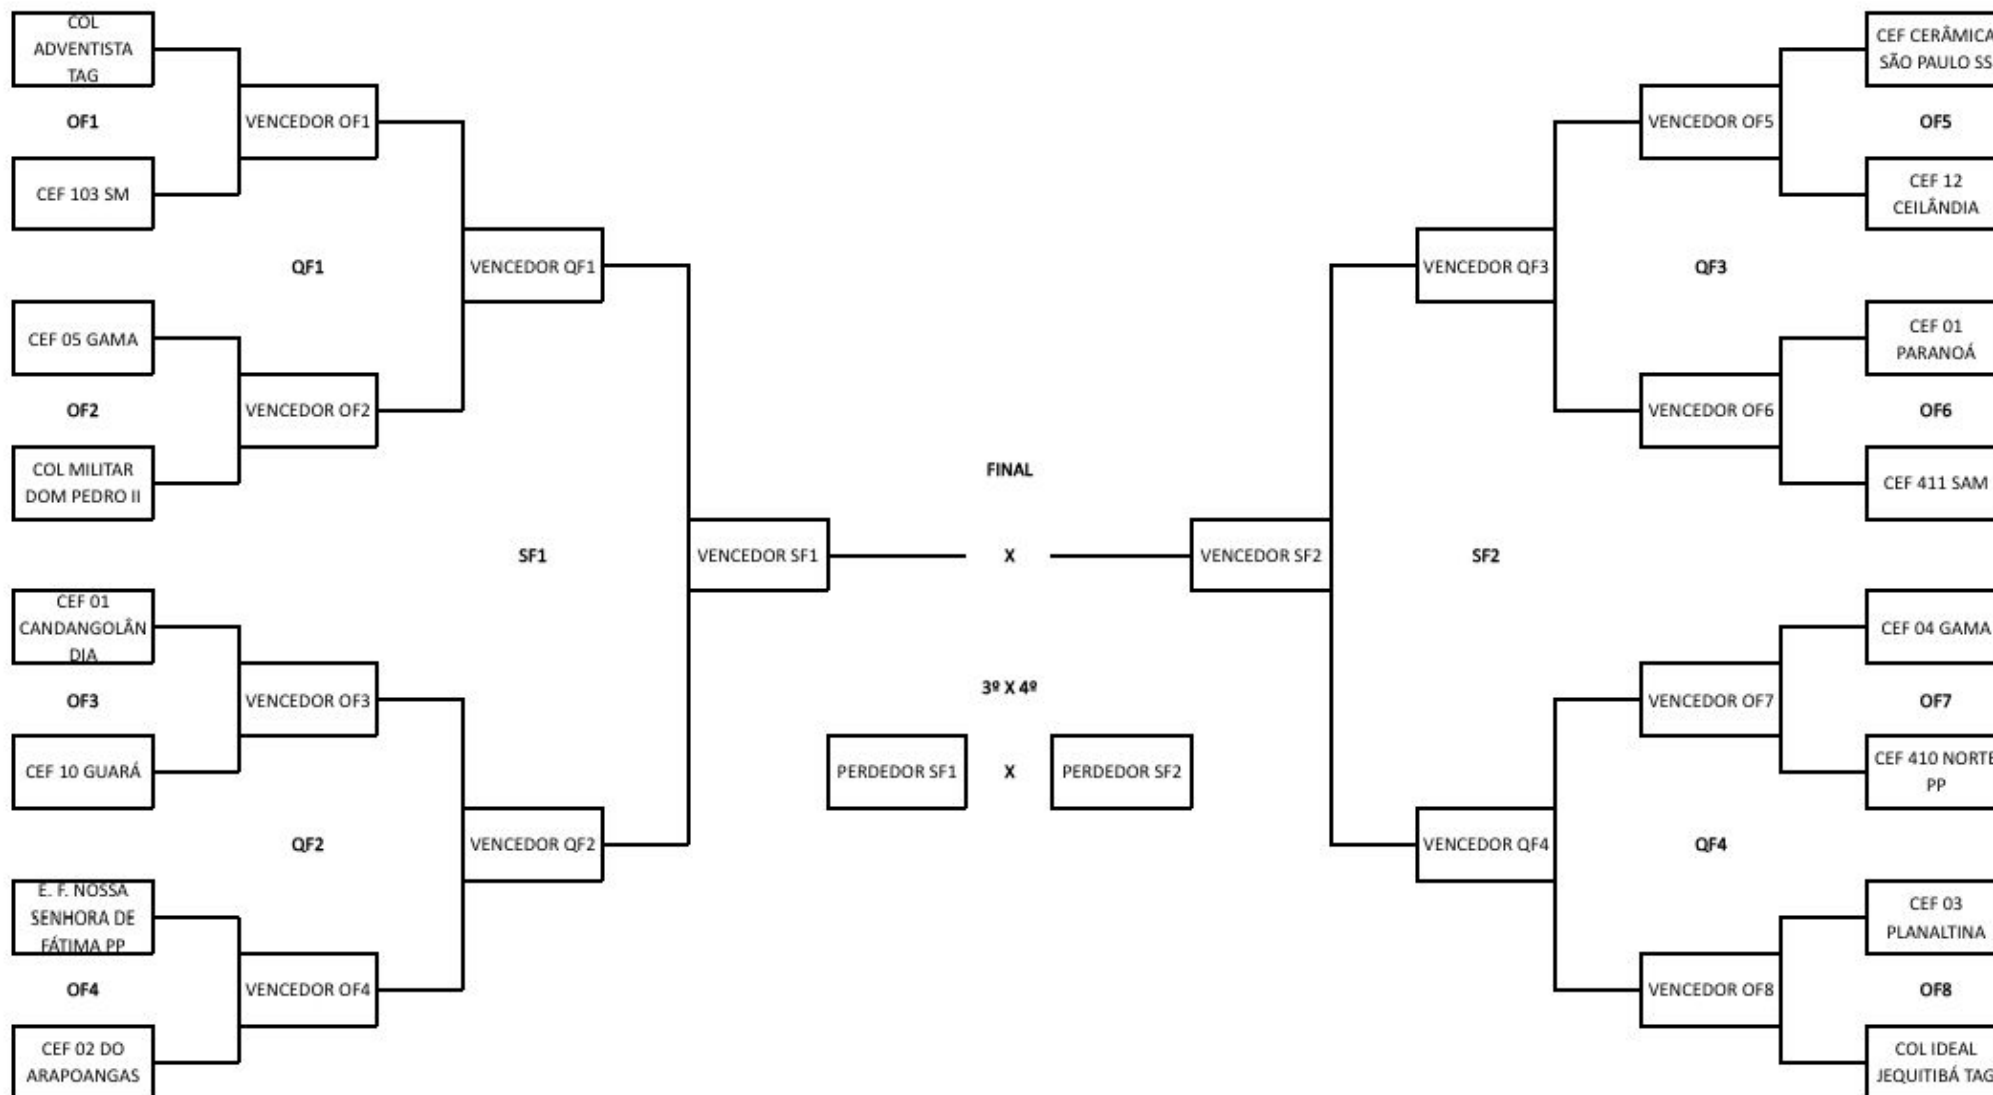

CLASSIFICAÇÃO GERAL MASCULINO

CLASSIFICAÇÃO GERAL 1ª FASE		P	J	V	E	D	Gol+	Gol-	Saldo Gol	Gol Avrg	% Aprov.
1	COL CATÓLICA TAGUATINGA	9	3	3	0	0	12	0	12	0	100,00%
2	MARISTA ASA SUL PP	9	3	3	0	0	10	2	8	5	100,00%
3	CEF 04 GAMA	9	3	3	0	0	9	3	6	3	100,00%
4	CEF 04 PARANOÁ	7	3	2	1	0	6	2	4	3	77,78%
5	CEF 12 CEILÂNDIA	7	3	2	1	0	9	5	4	1,8	77,78%
6	CEF 01 GAMA	6	3	2	0	1	13	6	7	2,167	66,67%
7	CEF 519 SAMAMBAIA	6	3	2	0	1	11	8	3	1,375	66,67%
8	COL MILITAR DE BRASÍLIA	6	3	2	0	1	12	10	2	1,2	66,67%
9	CEF CERÂMICA SÃO PAULO SS	6	3	2	0	1	7	6	1	1,167	66,67%
10	CED GT GAMA	5	3	1	2	0	6	4	2	1,5	55,56%
11	COL ADVENTISTA PLANO PILOTO	4	3	1	1	1	5	5	0	1	44,44%
12	CEF 19 TAGUATINGA	4	3	1	1	1	8	10	-2	0,8	44,44%
13	CEF 02 CEILÂNDIA	4	3	1	1	1	7	6	1	1,167	44,44%
14	SIGMA ÁGUAS CLARAS	4	3	1	1	1	4	4	0	1	44,44%
15	CEF 04 GUARÁ	4	3	1	1	1	4	4	0	1	44,44%
16	CEF 03 SOBRADINHO	4	3	1	1	1	6	10	-4	0,6	44,44%
17	COL MACKENZIE PP	3	3	1	0	2	6	10	-4	0,6	33,33%
18	CED DONA AMÉRICA PLANALTINA	3	3	1	0	2	3	6	-3	0,5	33,33%
19	CEF 802 RECANTO DAS EMAS	3	3	1	0	2	2	8	-6	0,25	33,33%
20	SESI GAMA	0	3	0	0	3	5	11	-6	0,455	0,00%
21	CEF 01 BRAZLÂNDIA	0	3	0	0	3	4	10	-6	0,4	0,00%
22	CEF 01 RF II NB	0	3	0	0	3	4	11	-7	0,364	0,00%
23	COL N. SENHORA APARECIDA SM	0	3	0	0	3	0	6	-6	0	0,00%
24	CEF 04 TAGUATINGA	0	3	0	0	3	0	6	-6	0	0,00%

FASE ELIMINATÓRIA FEMININO

FASE ELIMINATÓRIA

FUTSAL FEMININO 12 A 14 ANOS