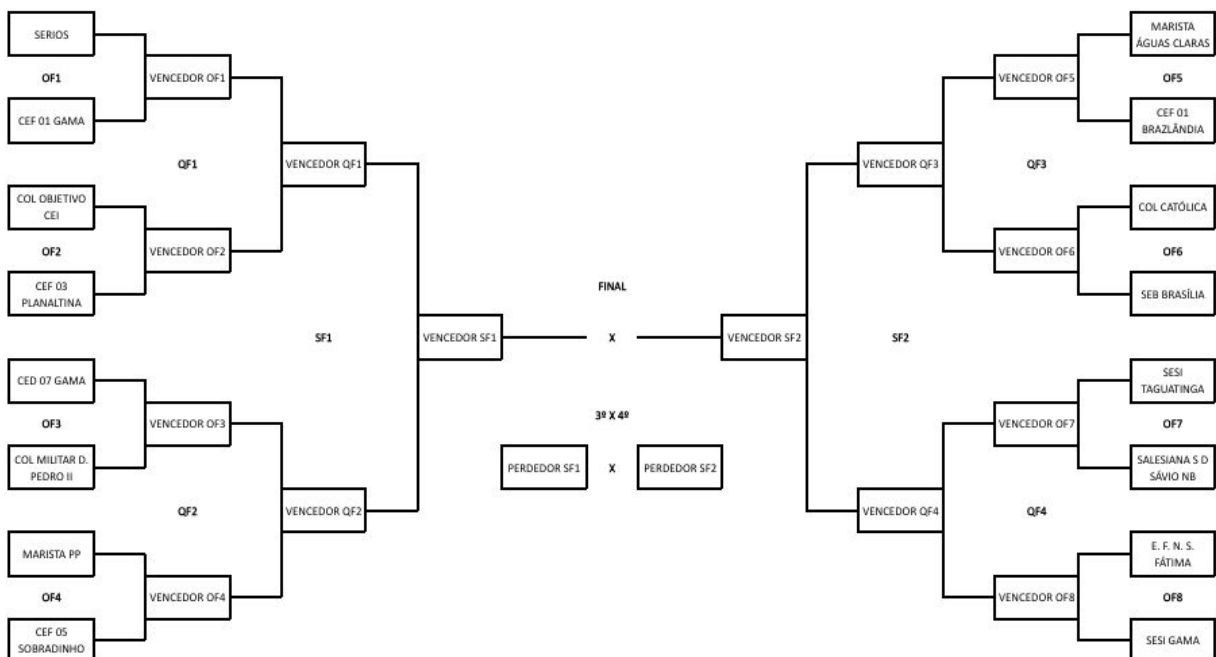

FASE ELIMINATÓRIA

FASE ELIMINATÓRIA VOLEIBOL MASCULINO 12 A 14 ANOS

FASE ELIMINATÓRIA VOLEIBOL FEMININO 12 A 14 ANOS

TABELA OITAVAS DE FINAL

Data: 25/06/2024 – TERÇA-FEIRA

Local: Salesiana Plano Piloto

J	GRUPO	ESCOLA A	RESULTADO			ESCOLA B	CATEGORIA	GÊNERO	HORÁRIO
69	OF5	SALESIANA PLANO P.		X		CED 07 CEI	12 a 14 anos	MASCULINO	08h00
70	OF7	SESI GAMA		X		CEF 20 CEI	12 a 14 anos	MASCULINO	09h20
71	OF6	CEF 01 NB		X		CORJESU	12 a 14 anos	MASCULINO	13h00
72	OF4	MARISTA PP		X		CEF 01 GAMA	12 a 14 anos	MASCULINO	14h00
73	OF3	COL CATÓLICA		X		D. PEDRO II	12 a 14 anos	MASCULINO	15h00
74	OF8	CEF 11 GAMA	W	X	O	CEF 19 CEI (desistiu)	12 a 14 anos	MASCULINO	15h20

Data: 25/06/2024 – TERÇA-FEIRA

Local: La Salle Águas Claras

J	GRUPO	ESCOLA A	RESULTADO			ESCOLA B	CATEGORIA	GÊNERO	HORÁRIO
75	OF1	SERIOS		X		LA SALLE ÁGUAS C.	12 a 14 anos	MASCULINO	08h00
76	OF5	MARISTA ÁGUAS C.		X		CEF 01 BRAZ.	12 a 14 anos	FEMININO	09h20
77	OF1	SERIOS		X		CEF 01 GAMA	12 a 14 anos	FEMININO	10h40
78	OF2	ANCHIETA SAMAMBA		X		COL VIP	12 a 14 anos	MASCULINO	14h00

Data: 25/06/2024 – TERÇA-FEIRA

Local: Fátima

J	GRUPO	ESCOLA A	RESULTADO			ESCOLA B	CATEGORIA	GÊNERO	HORÁRIO
79	OF6	COL CATÓLICA		X		SEB BRASÍLIA	12 a 14 anos	FEMININO	08h00
80	OF2	COL OBJETIVO CEI		X		CEF 03 PLANALTINA	12 a 14 anos	FEMININO	09h20
81	OF3	CED 07 GAMA		X		MILITAR D. PEDRO II	12 a 14 anos	FEMININO	10h40
82	OF8	E. F. N. S. FÁTIMA		X		SESI GAMA	12 a 14 anos	FEMININO	14h00
83	OF4	MARISTA PP		X		CEF 05 SOBRADIN	12 a 14 anos	FEMININO	15h20
84	OF7	SESI TAGUATINGA		X		SALESIANA SÁVIO	12 a 14 anos	FEMININO	16h40