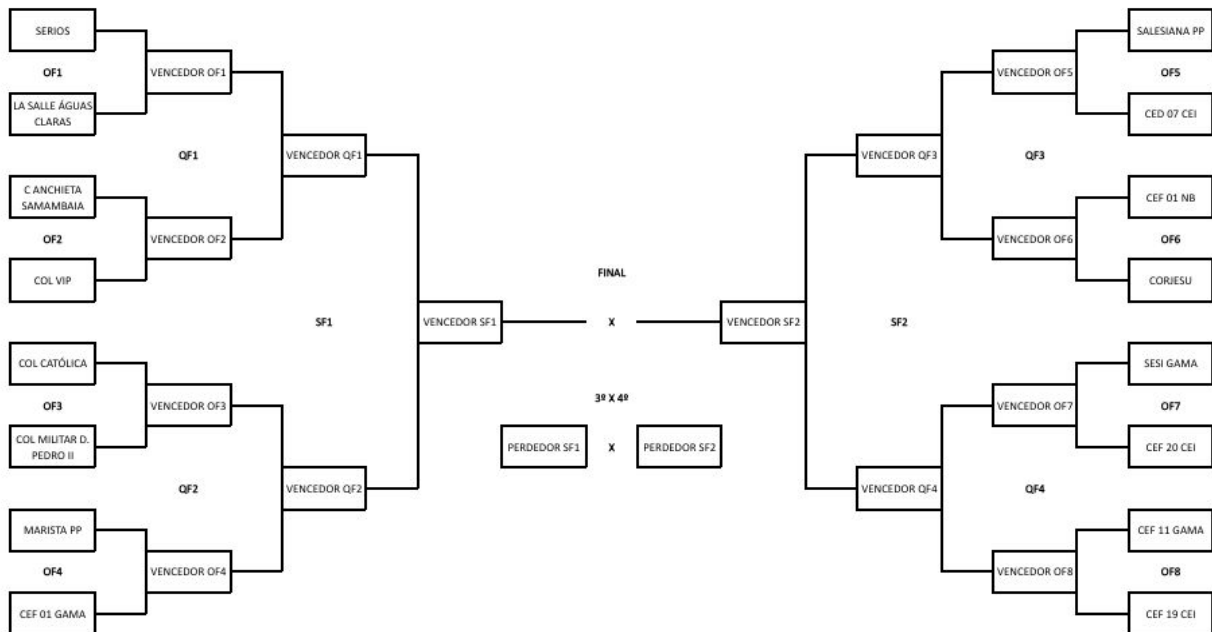

2024

BOLETIM 4

64° JOGOS ESCOLARES

DO DISTRITO FEDERAL

VOLEIBOL

GDF

Secretaria de Estado de Educação

A COMPETIÇÃO

Os Jogos Escolares do Distrito Federal – JEDF são uma realização anual do Governo do Distrito Federal fazendo parte do calendário oficial de eventos do Estado por meio da Lei nº 6.069 e sendo executado pela Secretaria de Estado de Educação do Distrito Federal (SEEDF). Os JEDF têm como objetivos fomentar a prática do desporto escolar, possibilitar o intercâmbio sócio desportivo entre os participantes, contribuir com o desenvolvimento integral do estudante-atleta como ser social, autônomo, democrático e participante, oportunizar e apoiar a participação dos estudantes-atletas em grandes eventos nacionais, identificar o surgimento de novos destaques no cenário esportivo, dentre outros.

Informamos ainda, que este ano o JEDF 2024 teremos 24 equipes participantes na etapa distrital. Este total inclui as 16 equipes previstas no Regulamento Geral do 64º JEDF, além de 8 equipes convidadas com base na representatividade proporcional de cada competição regional, conforme a seguir.

FASE ELIMINATÓRIA

FASE ELIMINATÓRIA VOLEIBOL MASCULINO 12 A 14 ANOS

FASE ELIMINATÓRIA VOLEIBOL FEMININO 12 A 14 ANOS

TABELA OITAVAS DE FINAL

Data: 25/06/2024 – TERÇA-FEIRA

Local: Salesiana Plano Piloto

J	GRUPO	ESCOLA A	RESULTADO			ESCOLA B	CATEGORIA	GÊNERO	HORÁRIO
69	OF5	SALESIANA PLANO P.		X		CED 07 CEI	12 a 14 anos	MASCULINO	08h00
70	OF7	SESI GAMA		X		CEF 20 CEI	12 a 14 anos	MASCULINO	09h20
71	OF6	CEF 01 NB		X		CORJESU	12 a 14 anos	MASCULINO	13h00
72	OF4	MARISTA PP		X		CEF 01 GAMA	12 a 14 anos	MASCULINO	14h00
73	OF3	COL CATÓLICA		X		D. PEDRO II	12 a 14 anos	MASCULINO	15h00
74	OF8	CEF 11 GAMA	W	X	O	CEF 19 CEI (desistiu)	12 a 14 anos	MASCULINO	15h20